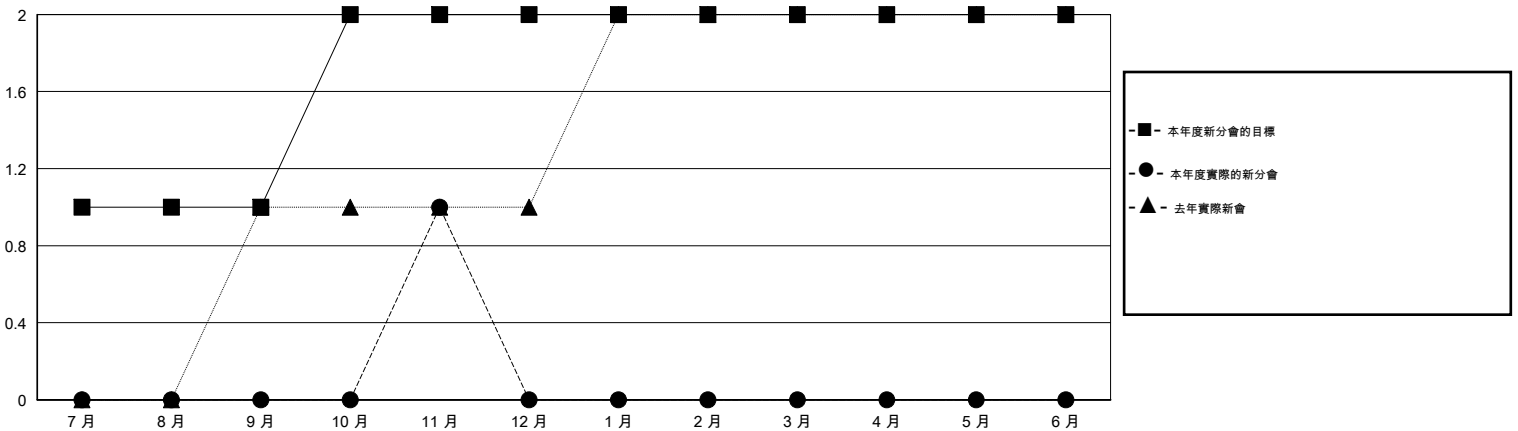

MONTHLY MEMBERSHIP PROGRESS REPORT

District 300C3

Results as of: 11/30/2015

GMT: PEI-JEN CHEN

地點 REP OF CHINA

GMT憲章區 5

分會				
成果 2015-2016				
季	新分會目標	新會	會員流失的分會	淨增/減
7月/8月/9月	1	0	1	-1
10月/11月/12月	1	1	0	1
1月/2月/3月	0	0	0	0
4月/5月/6月	0	0	0	0

位會員@每位須繳				
成果 2015-2016				
季	新會員目標	增加的授證/新會員	退會人數	淨增/減
7月/8月/9月	-118	302	180	122
10月/11月/12月	232	104	32	72
1月/2月/3月	100	0	0	0
4月/5月/6月	20	0	0	0

目標與實際新會累積