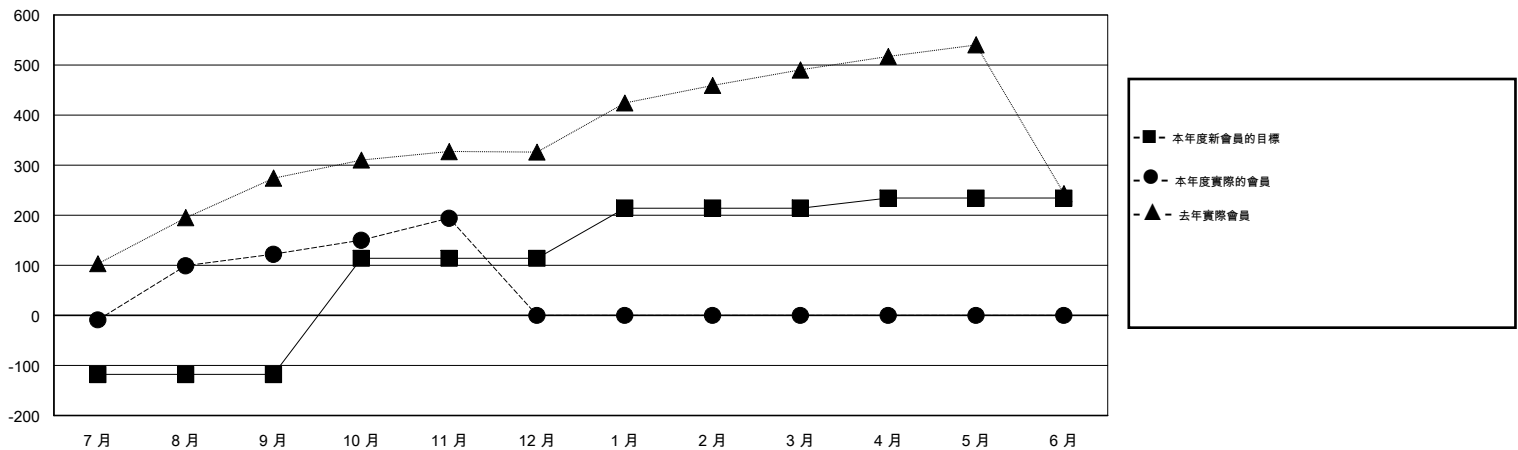

MONTHLY MEMBERSHIP PROGRESS REPORT

District 300C3

Results as of: 11/30/2015

GMT: PEI-JEN CHEN

地點 REP OF CHINA

GMT憲章區 5

分會				
成果 2015-2016				
季	新分會目標	新會	會員流失的分會	淨增/減
7月/8月/9月	1	0	1	-1
10月/11月/12月	1	1	0	1
1月/2月/3月	0	0	0	0
4月/5月/6月	0	0	0	0

位會員@每位須繳				
成果 2015-2016				
季	新會員目標	增加的授證/新會員	退會人數	淨增/減
7月/8月/9月	-118	302	180	122
10月/11月/12月	232	104	32	72
1月/2月/3月	100	0	0	0
4月/5月/6月	20	0	0	0

目標與實際新會累積

目標和實際會員累積

已取消的分會: 1	61 CLUBS OF 85 增添1位或以上的新會員	性別分佈
放棄的會員		男 2,943 (77.28%)
過世 2		女 865 (22.72%)
分會已取消 0	點擊這裡取得健康評估資料	家庭單位會員 0
其他 210		戶長 0
總計 212		非戶長 0